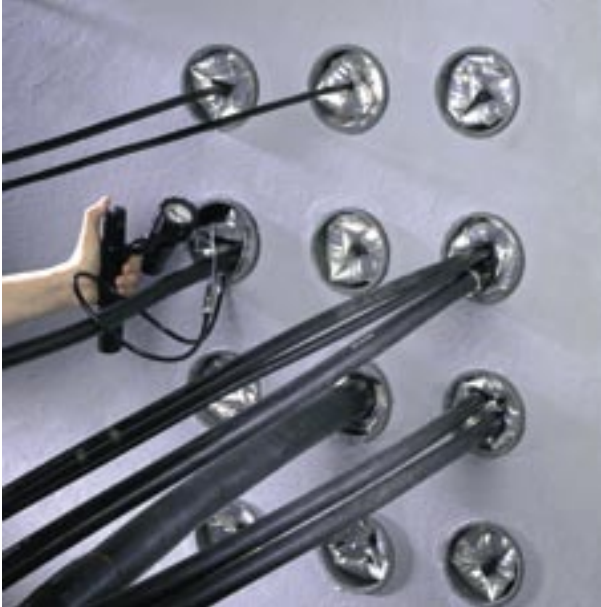

Герметизация каналов. Кабельный проход

TDUX

Надувная система герметизации кабельных каналов

TDUX - уникальная надувная манжетная система для постоянной герметизации каналов телефонной кабельной канализации. Она препятствует проникновению воды из канала в шахты телефонных станций и смотровые колодцы. Система рассчитана на применение с пластмассовыми, бетонными или стальными системами прокладки кабелей сквозь стены. Может использоваться с кабелями со свинцовой или полиэтиленовой оболочками.

Особенности:

- Быстро и просто устанавливается даже в переполненные каналы.
- Очень гибкая и надежная система герметизации.
- Может быть установлена даже если кабель или канал имеют овальную форму.
- Один стандартный размер применяется с широким диапазоном кабелей различного диаметра.
- Герметизирует свободные каналы и каналы с одним или двумя кабелями. Имеются разветвители для герметизации каналов с несколькими кабелями.
- Может быть установлена даже во время вытекания воды из канала.
- Выдерживает давление воды и воздуха до 50 кПа.
- Не загрязняет окружающую среду и нетоксична.
- Стойка к воздействию химикатов и бактерий.
- Просто и быстро удаляется.
- Существуют разные размеры для герметизации широкого диапазона типоразмеров кабельных каналов.

- Пластиковая конструкция и детали из нержавеющей стали обеспечивают защиту от воздействия коррозии.
- Водонепроницаемы.
- Простые в установке.
- Снимаются и повторно устанавливаются.
- Не подвержены химическому воздействию.
- Для установки не требуется специальный инструмент.
- Исключают повреждение кабеля краями канала.
- Могут быть установлены в ЛЮБОЙ тип канала включая:
 - ПВХ, ПВД;
 - стальные;
 - просверленные в бетоне.